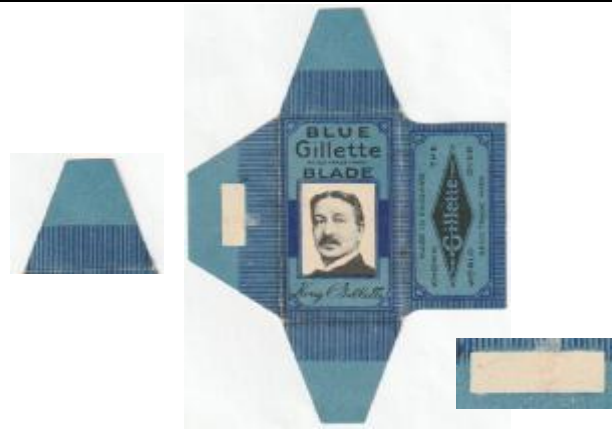

Gillette
REGD. TRADE MARK
BLUE
BLADE

GILLETTE BLUE

019

GILLETTE BLUE (ADV)

020

G 019

ADVERTISING

020

GILLETTE BLUE (ADV)

ADVERTISING

GILLETTE BLUE

021

G 101

021

022

G 020