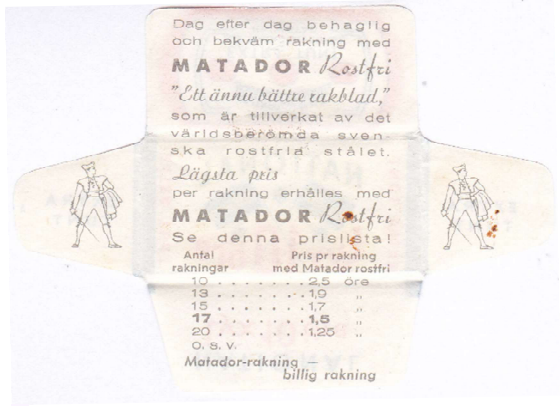

ADVERT G1

066